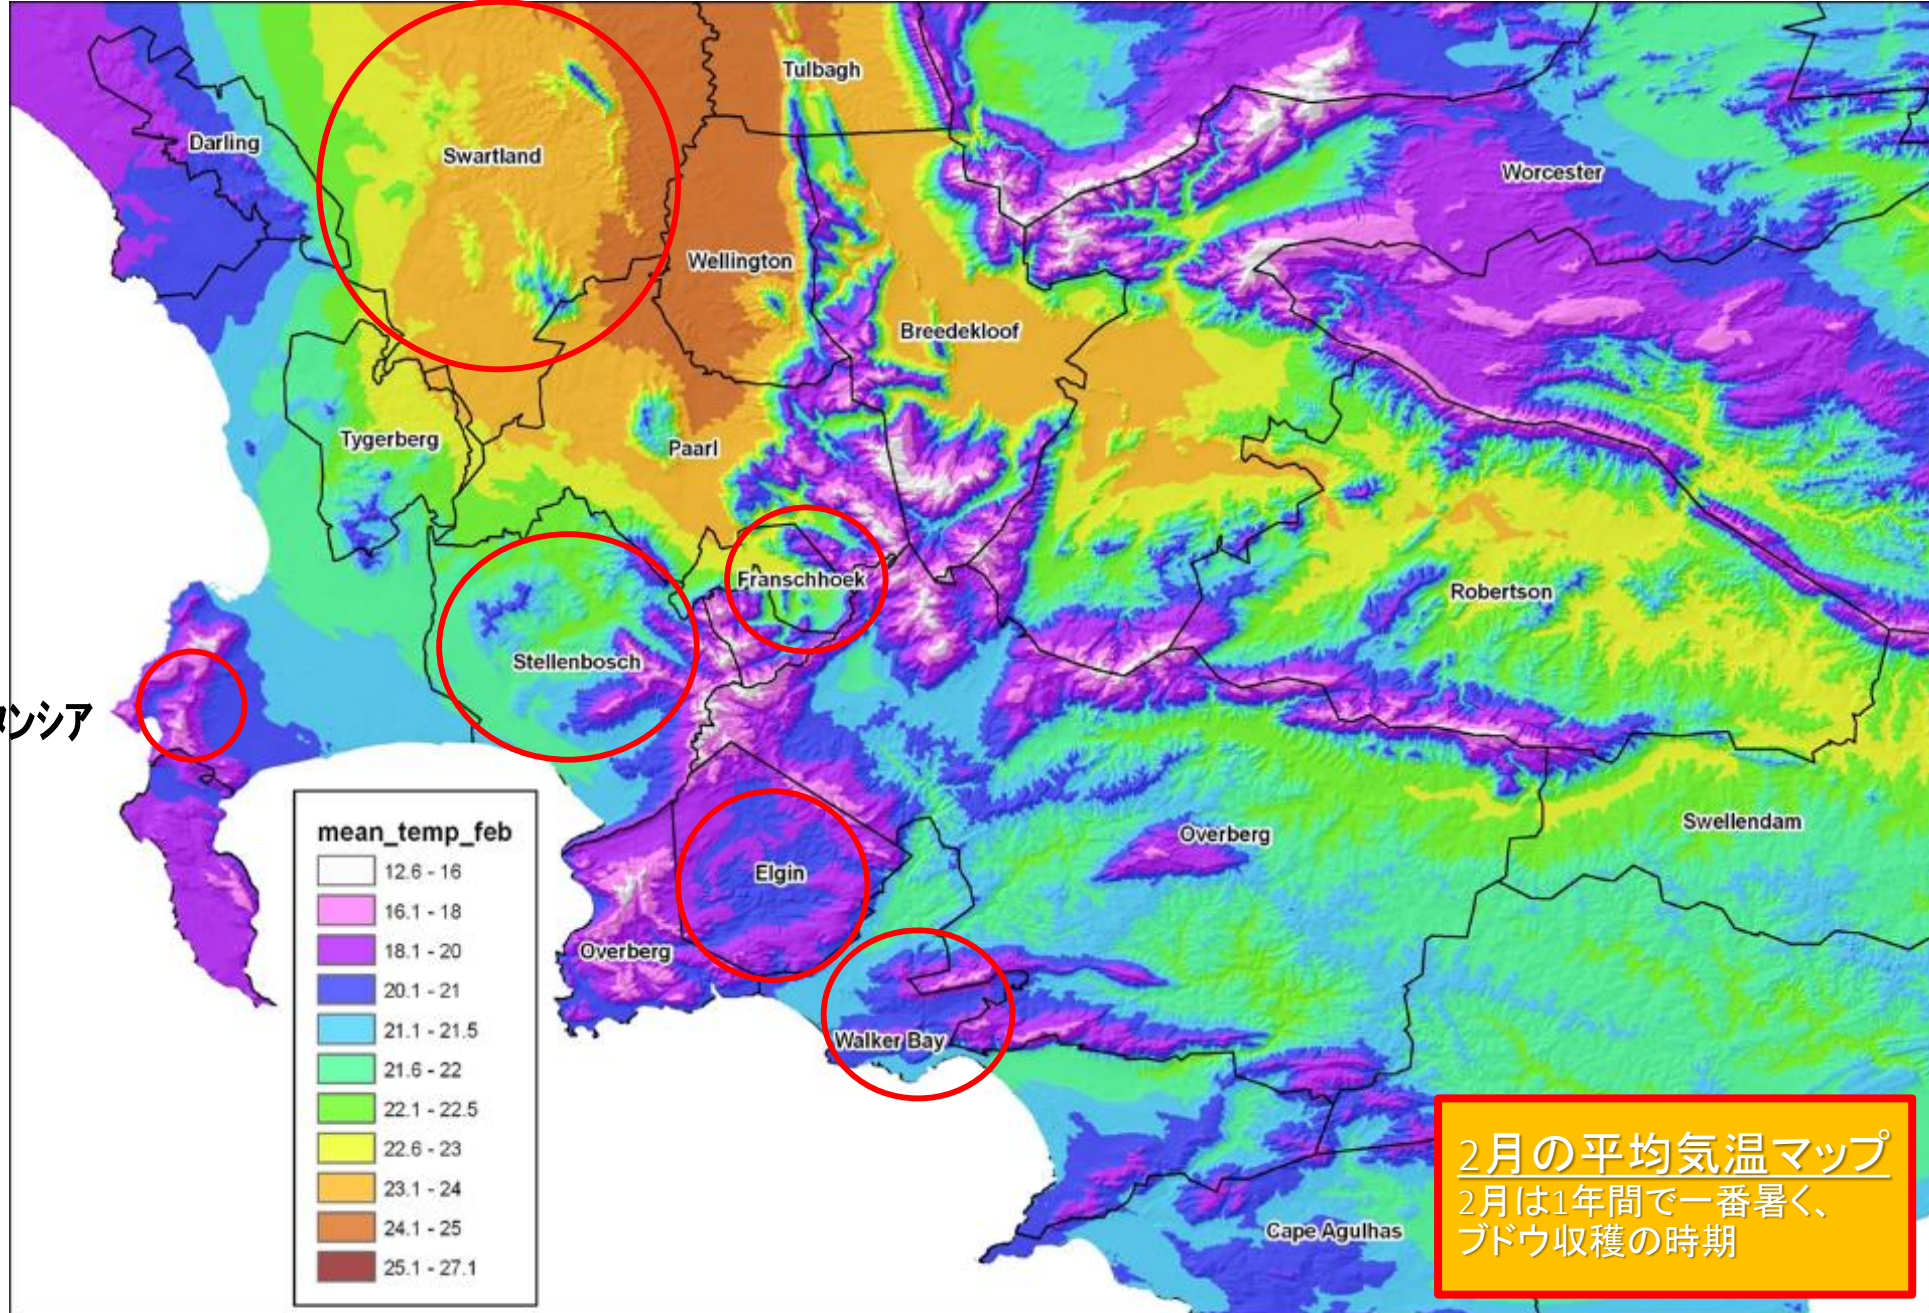

コンスタンス

2月の平均気温マップ
2月は1年間で一番暑く、
ブドウ収穫の時期

Title: Mean February Temperatures
Project: High Resolution climate maps

Time: 02:05:12 PM
Date: 2012/10/03
Scale
1:819,820

Map created by: Heinrich Schloms
heinrich@vinpro.co.za
083 480 2686
021 807 3445